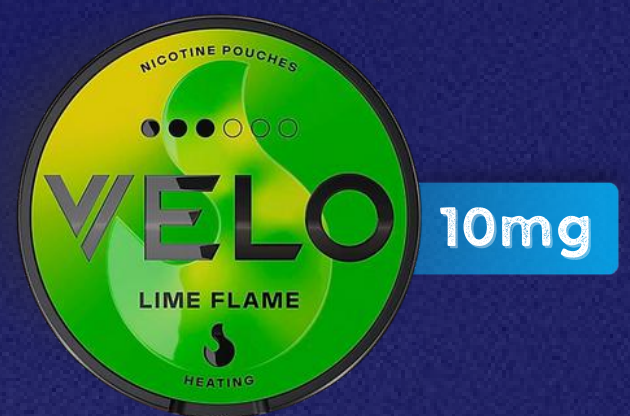

10mg

GROOVE GRAPE